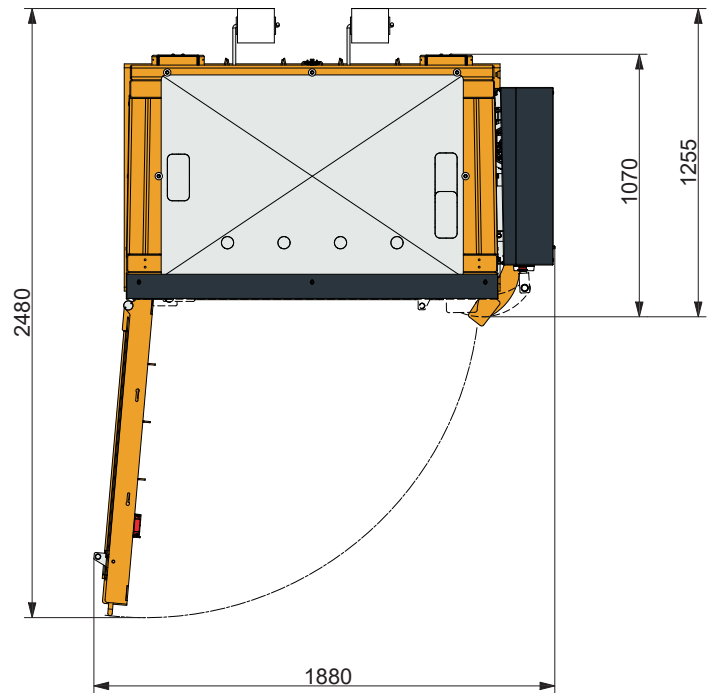

### Especificaciones técnicas

Tamaño de la bala AnxFxAI (mm)	1200 x 800 x 800
Abertura de llenado AnxF (mm)	1090 x 530
Alimentación eléctrica	3x400V 50Hz 16A
Motor (kW)	4.0
Duración del ciclo (seg)	23
Dimensiones AnxFxAI (mm)	1755 x 1255 x 1995
Peso (kg)	1410
Recorrido (mm)	950
Número de ataduras	4
Tipo de atadura	Cuerda / Cable de acero
Bala completa ligera	Sí
Expulsión de bala	Automático